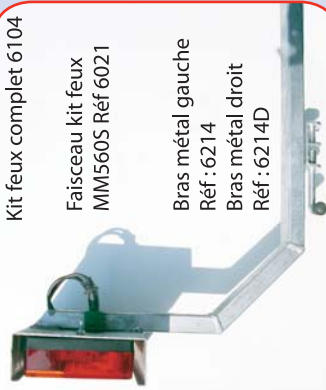

Goupille beta diamètre 3
Réf : 9541

Kit feux
repliables
T3F (la paire)
Réf : 6103

Faisceau T3F
Réf : 6020

Support feux Q540
+ gachette

Gauche Réf : 6228
Droite Réf : 6228D

Cabochon de feu 5 fonctions
Réf : 6218

Rampe de feux extensible
Réf : 6102

Support
rampe de feux
extensible

Réf : 6211

Kit feux repliables multi complet
réf : 6105

Faisceau électrique Réf : 6024
Bras métal kit feux Multi
Gauche Réf : 6226
Droite Réf : 6226D

Feu 5 fonctions

Gauche Réf : 6022
Droite Réf : 6022D

Cannes pour
plaque de feux
Réf : 6210

Vis papillon 10*25
Réf : 6201

Kit feux complet 6104

Faisceau kit feux
MM5605 Réf 6021

Bras métal gauche
Réf : 6214
Bras métal droit
Réf : 6214D

Cabochon feux 6 fonctions
Gauche Réf : 6205

Cabochon feux 6 fonctions
Droit Réf : 6205D

Plaque de feux
Réf : 6005

Plaque de feux
avec cannes
Réf : 6101

Bras métal du kit feux T3F
Droite Réf : 6213D
Gauche Réf : 6213