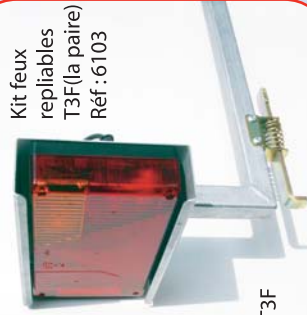

Goupille beta diamètre 3
Réf : 9541

Kit feux
repliables
T3F (la paire)
Réf : 6103

Faisceau T3F
Réf : 6020

Support feux Q540
+ gachette

Gauche Réf : 6228
Droite Réf : 6228D

Cabochon de feu 5 fonctions
Réf : 6218

Rampe de feux extensible
Réf : 6102

Support
rampe de feux
extensible

Réf : 6211

Kit feux repliables multi complet
réf : 6105

Faisceau électrique Réf : 6024
Bras métal kit feux Multi
Gauche Réf : 6226
Droite Réf : 6226D

Feu 5 fonctions

Gauche Réf : 6022
Droite Réf : 6022D

Cannes pour
plaque de feux
Réf : 6210

Vis papillon 10*25
Réf : 6201

Kit feux complet 6104

Faisceau kit feux
MM5605 Réf 6021

Bras métal gauche
Réf : 6214
Bras métal droit
Réf : 6214D

Cabochon feux 6 fonctions
Gauche Réf : 6205

Cabochon feux 6 fonctions
Droit Réf : 6205D

Plaque de feux
Réf : 6005

Plaque de feux
avec cannes
Réf : 6101

Bras métal du kit feux T3F
Droite Réf : 6213D
Gauche Réf : 6213