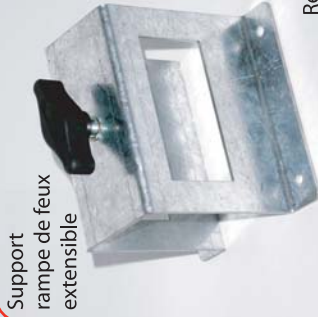

Goupille beta diamètre 3
Réf : 9541

Kit feux
repliables
T3F (la paire)
Réf : 6103

Faisceau T3F
Réf : 6020

Support feux Q540
+ gachette

Gauche Réf : 6228
Droite Réf : 6228D

Cabochon de feu 5 fonctions
Réf : 6218

Rampe de feux extensible
Réf : 6102

Support
rampe de feux
extensible

Réf : 6211

Kit feux repliables multi complet
réf : 6105

Faisceau électrique Réf : 6024
Bras métal kit feux Multi
Gauche Réf : 6226
Droite Réf : 6226D

Feu 5 fonctions

Gauche Réf : 6022
Droite Réf : 6022D

Cannes pour
plaque de feux
Réf : 6210

Vis papillon 10*25
Réf : 6201

Kit feux complet 6104

Faisceau kit feux
MM5605 Réf 6021

Bras métal gauche
Réf : 6214
Bras métal droit
Réf : 6214D

Cabochon feux 6 fonctions
Gauche Réf : 6205

Cabochon feux 6 fonctions
Droit Réf : 6205D

Plaque de feux
Réf : 6005

Plaque de feux
avec cannes
Réf : 6101

Bras métal du kit feux T3F
Droite Réf : 6213D
Gauche Réf : 6213