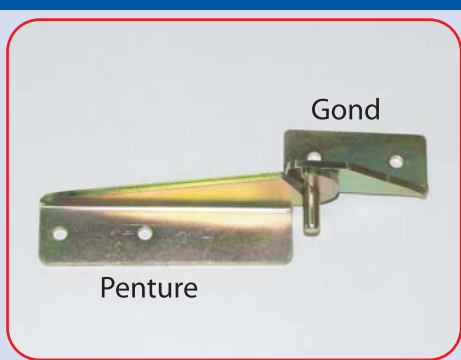

Ecrous	Réf
5	9515
8	9520
10	9521
12	9522
16	9523

Rondelles à griffes	Réf
16	9534
20	9535

Rivets	Réf
4.8*11.5	9801
6.4*12.5	9803

Charnières
*Gond gauche
Réf : 9019
*Gond droit
Réf : 9020
*Penture gauche
Réf : 9021
*Penture droite
Réf : 9022

Fermeture aile de mouche	
Droite	Réf : 9701
Gauche	Réf : 9706

Rail moto + arceau  
Réf : 9023

Rampes d'accès  
long 0.75m  
Réf : 9024

Rampes d'accès		
Type	Dimensions	Réf.
*Quad Q540	L.800x l.300	9025
*Quad Q340	L.1000x l.300	9026
*Quad Q880	L.1200x l.300	9027

Sangle à cliquet

3T5 - long 6mx35mm Réf : 7346

Sangle à cliquet

7T5 long 8mx50mm Réf : 7344

Sangle à cliquet

5m x 25mm Réf : 7339

Bombe galva

Réf : 9971