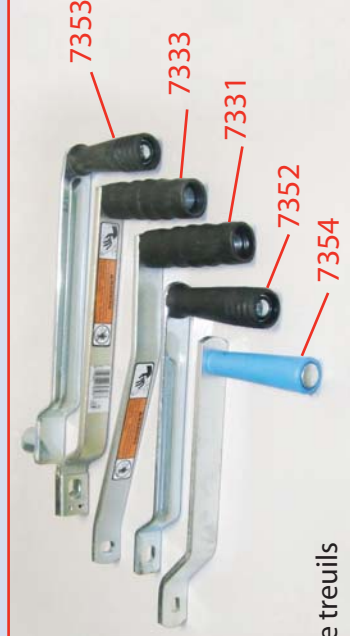

WINCH ROPE / STRAP

| Type | Lenght | Ref. |
|--------|--------|------|
| Câble | 6m | 7310 |
| Câble | 8m | 7311 |
| Câble | 10m | 7312 |
| Câble | 12m | 7313 |
| Sangle | 4.50m | 7340 |
| Sangle | 7m | 7342 |
| Sangle | 9m | 7343 |

| | T3/CJ | | M0950F | | MM560S | | T1JET | | T1JET | | T1JET | |
|------------------|-----------|--------|--------|--------|--------|--------|--------|--------|--------|--------|--------|--------|
| | JET | Kawa | JET | Kawa | JET | Kawa | JET | Kawa | JET | Kawa | JET | Kawa |
| Bobine | 5001 | 5001 | 5001 | 5001 | 5001 | 5001 | 5001 | 5001 | 5001 | 5001 | 5001 | 5001 |
| Axe | 5010 | 5010 | 5010 | 5010 | 5010 | 5010 | 5010 | 5010 | 5010 | 5010 | 5010 | 5010 |
| Support bobine | 5023 | 5023 | 5023 | 5023 | 5023 | 5023 | 7205 | 5023 | 7205 | 5023 | 5023 | 5023 |
| Support treuil | 7202 | 7012 | 7012 | 7009 | 7011 | 7011 | 7011 | 7202 | 7011 | 7202 | 7202 | 7202 |
| Renfort | 7201 | / | / | / | / | / | / | 7201 | / | 7201 | 7201 | 7201 |
| Treuil | 7300 | 7300 | 7300 | 7300 | 7300 | 7300 | 7300 | 7300 | 7300 | 7300 | 7300 | 7300 |
| Sangle | 7340 | 7340 | 7340 | 7340 | 7340 | 7340 | 7340 | 7340 | 7340 | 7340 | 7340 | 7340 |
| Brides potence | 9461x2 | 9412x2 | 9412x2 | 9463x2 | 9465x2 | 9465x2 | 9465x2 | 9460x2 | 9465x2 | 9460x2 | 9460x2 | 9460x2 |
| Potence complète | 7218/7225 | 7232 | 7232 | 7217 | 7227 | 7227 | 7227 | 7234 | 7227 | 7234 | 7234 | 7234 |
| Potence nue | 7231/7230 | 7233 | 7233 | 7229 | 7011 | 7011 | 7011 | 7228 | 7011 | 7228 | 7228 | 7228 |

Kit cliquet DL

Potence nue T3

Potence complète T3

Manivelles de treuils

Kit cliquet goliath

réf : 7350

Sangle de treuil

réf : 7340