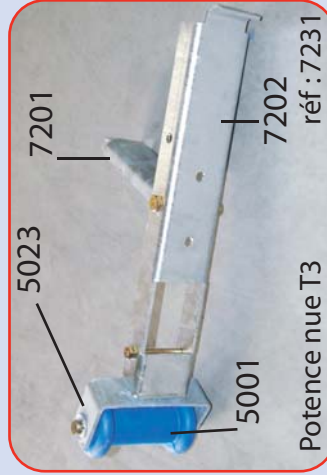

Sangle de treuil

Potence nue T3