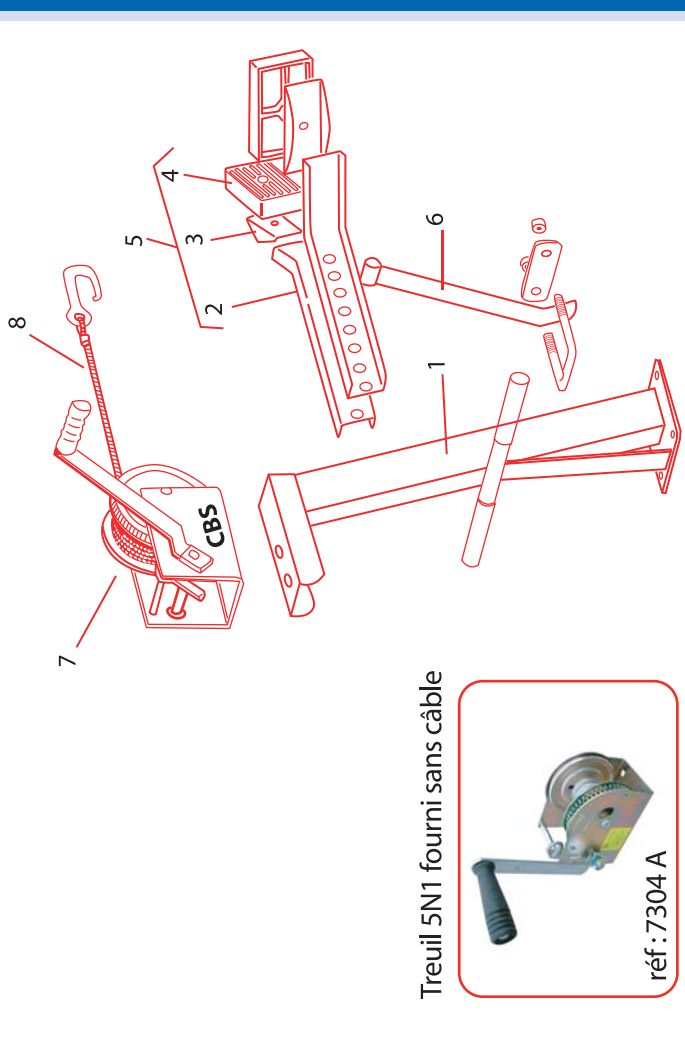

| | T1M T2M | T4M / M300 | T6M / M400 | T8R MM600S | T6F-T8F | T8RF / M0780F | T9M à T11M M960F-M1132F | T112 M / T15M | T18M | T22 à T28 |
|--------------------------------|------------|---------------|---------------|---------------|---------|------------------|----------------------------|------------------|--------|-----------|
| 1 Potence nue | 7001 | 7002 | 7002 | 7003 | 7003 | 7003 | 7004 | 7005 | 7005 | 7006 |
| 2 Ferrure butée d'étrave 5023 | | 7120 | 7120 | 7121 | 7121 | 7121 | 7121 | 7122 | 7122 | 7122 |
| 3 Support patin 5010 axe | | 5120 | 5120 | 5120 | 5120 | 5120 | 5120 | 5121 | 5121 | 5121 |
| 4 Patin 5001 bobine | | 5101 | 5101 | 5101 | 5101 | 5120 | 5101 | 5102 | 5102 | 5102 |
| 5 Butée étrave complète 7101 | | 7103 | 7103 | 7104 | 7104 | 7104 | 7104 | 7105 | 7105 | 7105 |
| 6 Renfort / | | 7208 | 7208 | 7203 | 7203 | 7203 | 7203 | 7209 | 7209 | 7209 |
| Bride / | | 9460 | 9460 | 9461 | 9461 | 9461 | 9461 | 9462 | 9462 | 9462 |
| 7 Treuil 7300 | | 7300 | 7300 | 7304A | 7304A | 7305A | 7306A | 7307A | 7308A | 7308A |
| 8 Câble 7310 | | 7310 | 7310 | 7311/7310 | 7311 | 7312 | 7312 | 7312 | 7313 | 7313 |
| Potence complète 7210 | | 7211 | 7212 | 7213/7219 | 7214 | 7215/7220 | 7216/7221 | 7222 | 7223 | 7224 |
| Brides fixation potence 9405x2 | | 9407x2 | 9407x2 | 9409x3 | 9413x3 | 9414x3 | 9414x3 | 9415x4 | 9415x4 | 9416x4 |
| | | | | 9408x3 | | 9408x3 | 9408x3 | | | |

TREUILS / WINCHES / CABRESTRANTES MANUALES

| Type | Force | Réf. |
|---------|--------|-------|
| GPW100 | 450kg | 7300 |
| 5N1 | 636kg | 7304A |
| 9N1 | 818kg | 7305A |
| 12N2 | 1136kg | 7306A |
| 12N2F | 1136kg | 7307A |
| 16N2F | 1599kg | 7308A |
| DL1402 | 635kg | 7304 |
| DL1802 | 816kg | 7305 |
| DL2500 | 1134kg | 7306 |
| DL2500B | 1134kg | 7307 |
| DL3500B | 1587kg | 7308 |