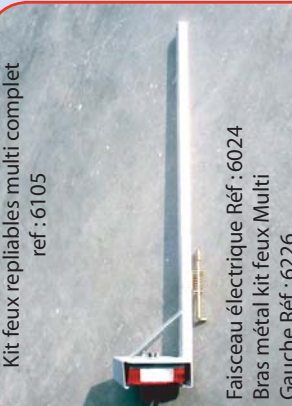

Goupille beta diamètre 3
Réf : 9541

Kit feux
repliables
T3F (la paire)
Réf : 6103

Faisceau T3F
Réf : 6020

Support feux Q540
+ gachette

Gauche Réf : 6228
Droite Réf : 6228D

Cabochon de feu 5 fonctions
Réf : 6218

Rampe de feux extensible
Réf : 6102

Support
rampe de feux
extensible

Réf : 6211

Kit feux repliables multi complet
ref : 6105

Faisceau électrique Réf : 6024
Bras métal kit feux Multi
Gauche Réf : 6226
Droite Réf : 6226D

Feu 5 fonctions

Gauche Réf : 6022
Droite Réf : 6022D

Cannes pour
plaque de feux
Réf : 6210

Vis papillon 10*25
Réf : 6201

Kit feux complet 6104

Faisceau kit feux
MM5605 Réf 6021

Bras métal gauche
Réf : 6214
Bras métal droit
Réf : 6214D