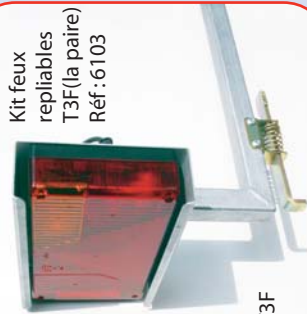

Goupille beta diamètre 3
Réf : 9541

Kit feux
repliables
T3F (la paire)
Réf : 6103

Faisceau T3F
Réf : 6020

Support feux Q540
+ gachette

Gauche Réf : 6228
Droite Réf : 6228D

Cabochon de feu 5 fonctions
Réf : 6218

Rampe de feux extensible
Réf : 6102

Support
rampe de feux
extensible

Réf : 6211

Kit feux repliables multi complet
ref : 6105

Faisceau électrique Réf : 6024
Bras métal kit feux Multi
Gauche Réf : 6226
Droite Réf : 6226D

Feu 5 fonctions

Gauche Réf : 6022
Droite Réf : 6022D

Cannes pour
plaque de feux
Réf : 6210

Vis papillon 10*25
Réf : 6201

Kit feux complet 6104

Faisceau kit feux
MM5605 Réf 6021

Bras métal gauche
Réf : 6214
Bras métal droit
Réf : 6214D

Cabochon feux 6 fonctions
Gauche Réf : 6205

Cabochon feux 6 fonctions
Droit Réf : 6205D

Plaque de feux
Réf : 6005

Plaque de feux
avec cannes
Réf : 6101

Bras métal du kit feux T3F
Droite Réf : 6213D
Gauche Réf : 6213