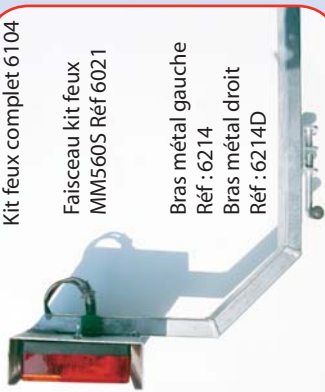

Goupille beta diamètre 3
Réf : 9541

Kit feux
repliables
T3F (la paire)
Réf : 6103

Faisceau T3F
Réf : 6020

Support feux Q540
+ gachette

Gauche Réf : 6228
Droite Réf : 6228D

Cabochon de feu 5 fonctions
Réf : 6218

Rampe de feux extensible
Réf : 6102

Support
rampe de feux
extensible

Réf : 6211

Kit feux repliables multi complet
ref : 6105

Faisceau électrique Réf : 6024
Bras métal kit feux Multi
Gauche Réf : 6226
Droite Réf : 6226D

Feu 5 fonctions

Gauche Réf : 6022
Droite Réf : 6022D

Cannes pour
plaque de feux
Réf : 6210

Vis papillon 10*25
Réf : 6201

Kit feux complet 6104

Faisceau kit feux
MM5605 Réf 6021

Bras métal gauche
Réf : 6214
Bras métal droit
Réf : 6214D

Cabochon feux 6 fonctions
Gauche Réf : 6205

Cabochon feux 6 fonctions
Droit Réf : 6205D

Plaque de feux
Réf : 6005

Plaque de feux
avec cannes
Réf : 6101

Bras métal du kit feux T3F
Droite Réf : 6213D
Gauche Réf : 6213