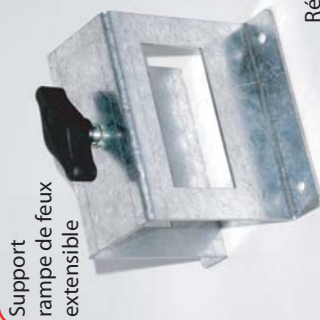

Goupille beta diamètre 3
Réf : 9541

Kit feux
repliables
T3F (la paire)
Réf : 6103

Faisceau T3F
Réf : 6020

Support feux Q540
+ gachette

Gauche Réf : 6228
Droite Réf : 6228D

Cabochon de feu 5 fonctions
Réf : 6218

Rampe de feux extensible
Réf : 6102

Support
rampe de feux
extensible

Réf : 6211

Kit feux repliables multi complet
ref : 6105

Faisceau électrique Réf : 6024
Bras métal kit feux Multi
Gauche Réf : 6226
Droite Réf : 6226D

Feu 5 fonctions

Gauche Réf : 6022
Droite Réf : 6022D

Cannes pour
plaque de feux
Réf : 6210

Vis papillon 10*25
Réf : 6201

Kit feux complet 6104

Faisceau kit feux
MM5605 Réf 6021

Bras métal gauche
Réf : 6214
Bras métal droit
Réf : 6214D

Cabochon feux 6 fonctions
Gauche Réf : 6205

Cabochon feux 6 fonctions
Droit Réf : 6205D

Plaque de feux
Réf : 6005

Plaque de feux
avec cannes
Réf : 6101

Bras métal du kit feux T3F
Droite Réf : 6213D
Gauche Réf : 6213