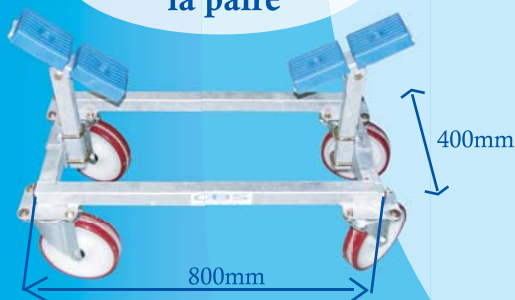

CBS

REMORQUES

Bers Expo pour bateau à moteur

Bers expo 1 Tonne
la paire

Bers expo 2 Tonnes
la paire

Roulette	Reglage	Type
Ø200	clavettes	BE2RC
/	brides	BE2B
/	clavettes	BE2C
Ø200	brides	BE2RB
Ø150	brides	BE1RB

Bers d'hivernage pour voiliers (à l'unité)

TYPES	BH20	BH25	BH35	Info - Fabrication
Force AV+AR	3500 KG	5000 KG	7000 KG	BH20 - Fourreau carré 60 - Chandelles carré 50 BH20 - Fourreau carré 70 - Chandelles carré 60 BH35 - Fourreau carré 60 - Chandelles carré 50
Largeur AV-AR	1.30 / 1.70	1.40 / 2.10	1.70 / 2.70	BH20 - Patins simples BH25- BH35 - Patins doubles articulés
Hauteur Réglable	mini 1.20 maxi 2.00	mini 1.40 maxi 2.00	mini 1.40 maxi 2.00	Réalisations spéciales, sur devis